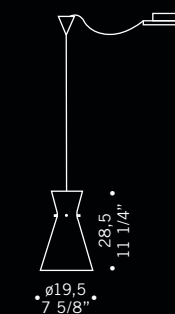

**MEMORY S1PD**  
1x70W E27  
alogeno chiara  
*clear halogen*  
1x75W E27-PAR 30  
cavo elettrico 200 cm  
*cables lenght 200 cm*

**MEMORY S1GD**  
1x70W E27  
alogeno chiara  
*clear halogen*  
1x75W E27-PAR 30  
1x20W E27  
fluorescente  
*fluorescent*  
cavo elettrico 200 cm  
*cables lenght 200 cm*