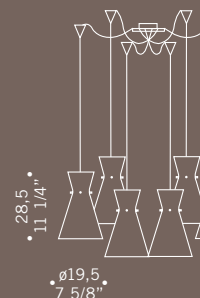

MEMORY S6GD
6x70W E27
alogeno chiara
clear halogen
6x75W E27-PAR 30
6x20W E27
fluorescente *fluorescent*
cavo elettrico 200 cm
cables lenght 200 cm