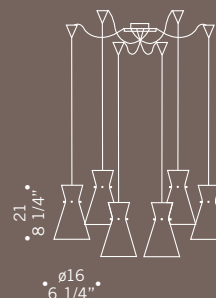

MEMORY S6PD
6x70W E27
alogeno chiara
clear halogen
6x75W E27-PAR 30
cavo elettrico 200 cm
cables lenght 200 cm