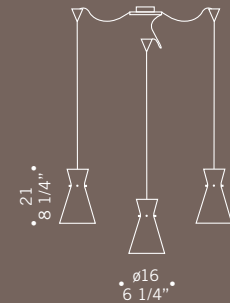

MEMORY S3PD
3x70W E27
alogeno chiara
clear halogen
3x75W E27-PAR 30
cavo elettrico 200 cm
cables lenght 200 cm