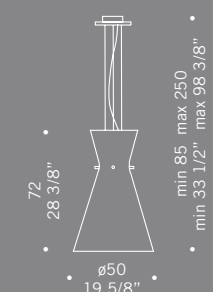

MEMORY XXL
1x70W E27+
alogena chiara
clear halogen
1x205W E27
alogena chiara
clear halogen
doppia accensione
double switch

MEMORY XXL
1x70W E27+
alogena chiara
clear halogen
1x70W G8,5
scarica
metal halide
high intensity discharge
doppia accensione
double switch