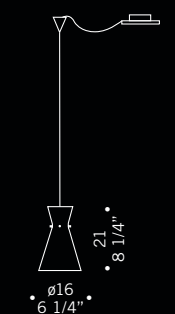

**MEMORY S1P**  
1x70W E27  
alogeno chiara  
*clear halogen*  
1x75W E27-PAR 30

**MEMORY S1G**  
1x70W E27  
alogeno chiara  
*clear halogen*  
1x75W E27-PAR 30  
1x20W E27  
fluorescente  
*fluorescent*