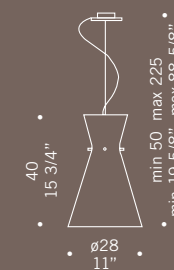

MEMORY SL
1x70W E27
alogena chiara
clear halogen
1x150W E27
alogena chiara
clear halogen
1x75W E27-PAR 30
1x30W E27
fluorescente
fluorescent