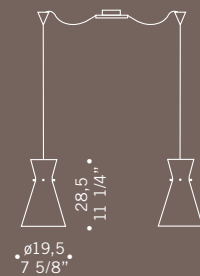

**MEMORY A**  
 1x70W E27  
 alogena chiara  
*clear halogen*  
 1x150W E27  
 alogena chiara  
*clear halogen*  
 1x75W E27-PAR 30

**MEMORY A1**  
 1x120W R7s  
 alogena lineare 75 mm  
*halogen linear 75 mm*

# Memory / design Lucio de Majo

**MEMORY S2PD**  
2x70W E27  
alogeno chiara  
*clear halogen*  
2x75W E27-PAR 30  
cavo elettrico 200 cm  
*cables lenght 200 cm*

**MEMORY S2GD**  
2x70W E27  
alogeno chiara  
*clear halogen*  
2x75W E27-PAR 30  
2x20W E27  
fluorescente *fluorescent*  
cavo elettrico 200 cm  
*cables lenght 200 cm*