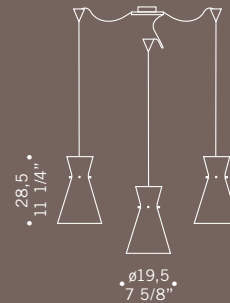

MEMORY S3GD
1x70W E27
alogeno chiara
clear halogen
3x75W E27-PAR 30
3x20W E27
fluorescente *fluorescent*
cavo elettrico 200 cm
cables lenght 200 cm