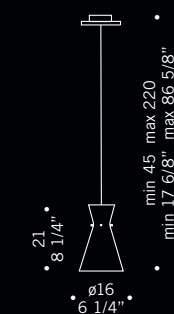

Memory / design Lucio de Majo

MEMORY P-G

Diffusore disponibile nei seguenti colori:
ambra satinato, bianco satinato, cristallo,
cristallo sabbiato bordo acidato, cristallo sabbiato
bordi trasparenti. Montatura in metallo cromato.
*Glass shade available in the following colours:
satined amber, satined white, clear, frosted
with satined edge, frosted with clear edges.
Chromed metal fitting.*

MEMORY L

Diffusore disponibile nei seguenti colori:
cristallo, cristallo sabbiato bordi trasparenti.
Montatura in metallo cromato.
*Glass shade available in the following
colours: clear, frosted with clear edges.
Chromed metal fitting.*

MEMORY S1P
1x70W E27
alogeno chiara
clear halogen
1x75W E27-PAR 30