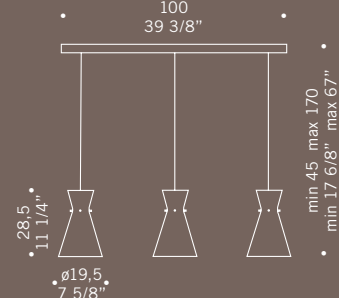

MEMORY S3GL
3x70W E27
alogeno chiara
clear halogen
3x75W E27-PAR 30
3x20W E27
fluorescente *fluorescent*