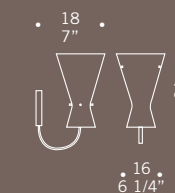

MEMORY A
1x70W E27
alogena chiara
clear halogen
1x150W E27
alogena chiara
clear halogen
1x75W E27-PAR 30