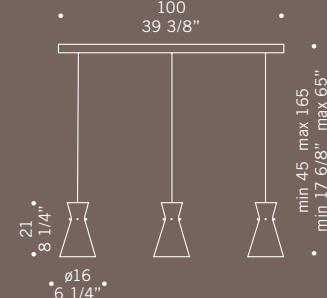

MEMORY S3PL
3x70W E27
alogeno chiara
clear halogen
3x75W E27-PAR 30